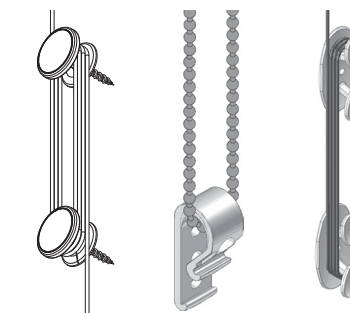

8 Koord- en kettingbediening

Geeft u de voorkeur aan een koord- of kettingbediening, dan zijn er extra veiligheidsvoorzieningen voor kinderen. Alle Luxaflex® raambekleding worden geleverd met een koord- of kettingbeveiliging.

- Door middel van koordkickers- en spanners kunt u koorden of kettingen buiten het bereik van kinderen aan de muur bevestigen. De kettingverbinder breekt open en zorgt dat de lus in de ketting wordt verbroken zodra er overmatige druk op de ketting wordt uitgeoefend.
- Alle raambekleding met trekkoorden worden geleverd met een koordkicker. Houd er rekening mee dat deze op een hoogte van minimaal 1,5 meter boven de vloer moet worden bevestigd.
- Alle raambekleding met een kettingbediening worden geleverd met een kettingspanner.
- De raambekleding worden altijd geleverd met gedetailleerde installatie-instructies voor een veilige installatie.
- Al onze raambekleding met koord of ketting is voorzien van een waarschuwingslabel dat wijst op de potentiële gevaren voor kinderen. Deze waarschuwing vindt u ook in de installatie-instructies die bij het product worden geleverd.

8 Koord- en kettingbediening